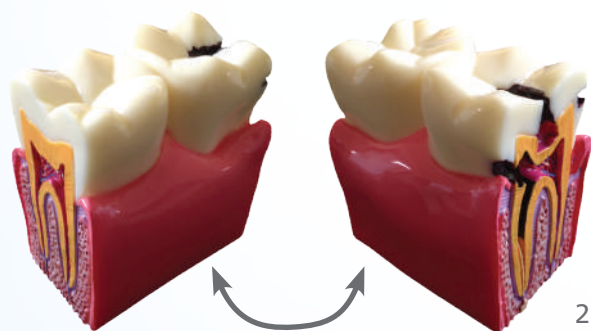

## *paro*<sup>®</sup> демонстраційна продукція

2051

2050

2052

2053

1136

1132

Арт. №	<i>paro</i> <sup>®</sup> демонстраційна продукція
1132	<i>paro</i> <sup>®</sup> пісочний годинник – таймер чищення зубів на 3 хв.
1136	<i>paro</i> <sup>®</sup> cap – футляр для захисту головок зубних щіток <i>paro</i> <sup>®</sup> (див. стор. 22 23)
2050	<i>paro</i> <sup>®</sup> S39 демонстраційна зубна щітка – довжина 34 см
2051	<i>paro</i> <sup>®</sup> демонстраційна модель щелепи – розмір 2 до 1
2052	<i>paro</i> <sup>®</sup> демонстраційна модель карієсу зубів – з та без карієсу
2053	<i>paro</i> <sup>®</sup> демонстраційна модель зубів з брекетами