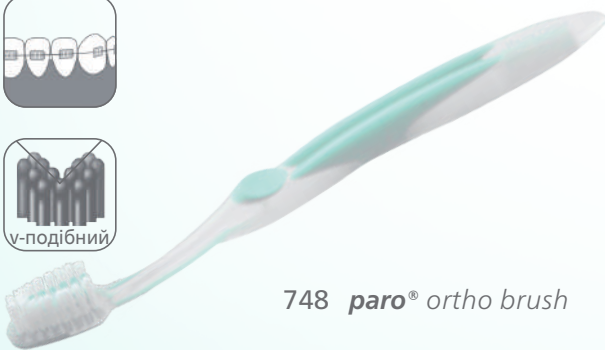

742 *paro® junior*

744 *paro® M27*  
746 *paro® S27*

749 *paro® baby*

743 *paro® surgical*

724 *paro® superbrush*

748 *paro® ortho brush*

920 *paro® clinic denture brush*

Арт. №

*paro®* дитячі зубні щітки, різних кольорів в асортименті

742

*paro® junior* – м'яка, з гнучкою шийкою

744

*paro® M27* – середня, з монопучковою насадкою *paro® interspace brush F*

746

*paro® S27* – м'яка, з монопучковою насадкою *paro® interspace brush F*