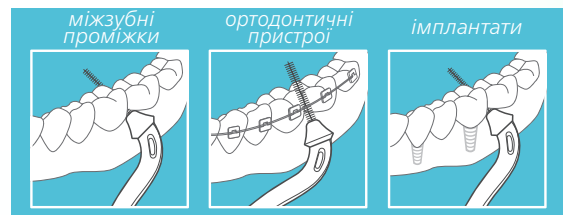

Арт. №	paro® slider – очищувач міжзубних проміжків	Щітка	• Стрижень	*ДОО
1030	paro® slider – включає тримач та 3 міжзубні щітки XS			
1031	paro® slider – міжзубні щітки XS, 6 шт.	Ø 1.9 мм	Ø 0.4 мм	Ø 0.65 мм
1032	paro® slider – міжзубні щітки S, 6 шт.	Ø 2.5 мм	Ø 0.4 мм	Ø 0.8 мм
1033	paro® slider – міжзубні щітки M, 6 шт.	Ø 3.1 мм	Ø 0.4 мм	Ø 1.4 мм

*ДОО = діаметр отвору, що обробляється