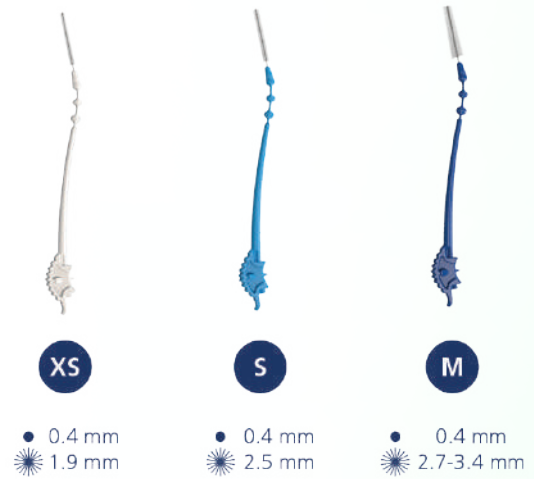

Арт. №	paro® slider – очищувач міжзубних проміжків	Щітка	• Стрижень	*ДОО
1030	paro® slider – включає тримач та 3 міжзубні щітки XS			
1031	paro® slider – міжзубні щітки XS, 6 шт.	Ø 1.9 мм	Ø 0.4 мм	Ø 0.65 мм
1032	paro® slider – міжзубні щітки S, 6 шт.	Ø 2.5 мм	Ø 0.4 мм	Ø 0.8 мм
1033	paro® slider – міжзубні щітки M, 6 шт.	Ø 3.1 мм	Ø 0.4 мм	Ø 1.4 мм

*ДОО = діаметр отвору, що обробляється