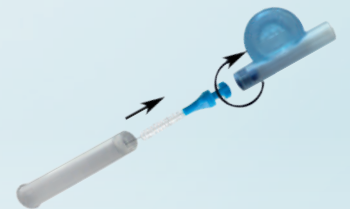

Щоб задовольнити потреби кожного, **paro**<sup>®</sup> пропонує асортимент міжзубних щіток різних діаметрів конічної або циліндричної форми.

Окрім щіток заокругленої форми, **paro**<sup>®</sup> розробив технологію 3star, щоб імітувати анатомічну форму міжзубного проміжку та, таким чином підвищити припасування та ефективність очищення (докладніше див. на стор. 8).

стандартна щітка

**paro**<sup>®</sup> 3star grip

Цей механізм кріплення базується на принципі вставити та повернути. Щітка надійно закріплена в тримачі та легко знімається вручну або за допомогою гігієнічного ковпачка, який виконаний у вигляді ключа. Прикладіть вузький кінець ковпачка до щітки, вставте та поверніть на 90°.