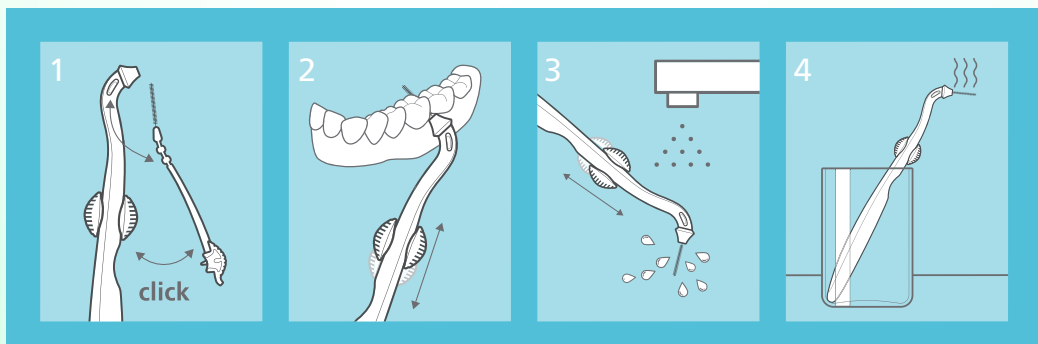

Арт. №	paro® slider – очищувач міжзубних проміжків	Щітка	• Стрижень	*ДОО
1030	paro® slider – включає тримач та 3 міжзубні щітки XS			
1031	paro® slider – міжзубні щітки XS, 6 шт.	Ø 1.9 мм	Ø 0.4 мм	Ø 0.65 мм
1032	paro® slider – міжзубні щітки S, 6 шт.	Ø 2.5 мм	Ø 0.4 мм	Ø 0.8 мм
1033	paro® slider – міжзубні щітки M, 6 шт.	Ø 3.1 мм	Ø 0.4 мм	Ø 1.4 мм

*ДОО = діаметр отвору, що обробляється